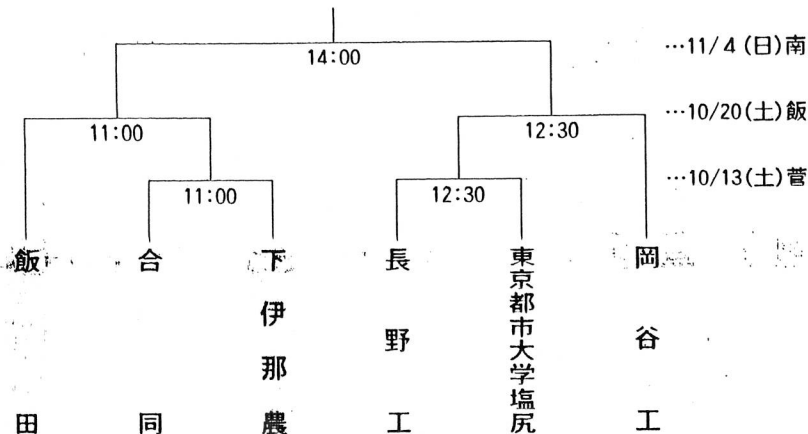

飯田、岡谷工を軸に

高校ラグビーの県予選

花園につながる第1狙う。

98回全国高校ラグビー大会県予選の組み合わせが別表の通り決まった。伝統校の飯田と岡谷工が軸で、飯田は2年連続で、飯田は2年連続9度目の花園出場を

狙う。

予選会は6チームが参加。10月13日に開幕し、トーナメント方式で全国大会への出場権1枚を懸けて戦う。飯伊勢のうち飯田は、合同一下

伊那農の勝者を待ち受ける。岡工フロックには長野工、都市大塩尻が入った。決勝は11月4日。10月20日の準決勝は飯田市総合運動場で行われる。岡工は2年ぶり30度目の花園出場を目指す。

昨年の決勝は、飯田が26-17で岡工を破り6年ぶり12度目（花園出場は8度目）の優勝を果たした。

第98回全国高校ラグビー大会県予選

合同…OIDE長姫・伊那北・長野・長野西・長野東・松本国際

会場 菅…上田市菅平高原スポーツランド サニアパーク菅平
飯…飯田市総合運動場
南…南長野運動公園総合球技場