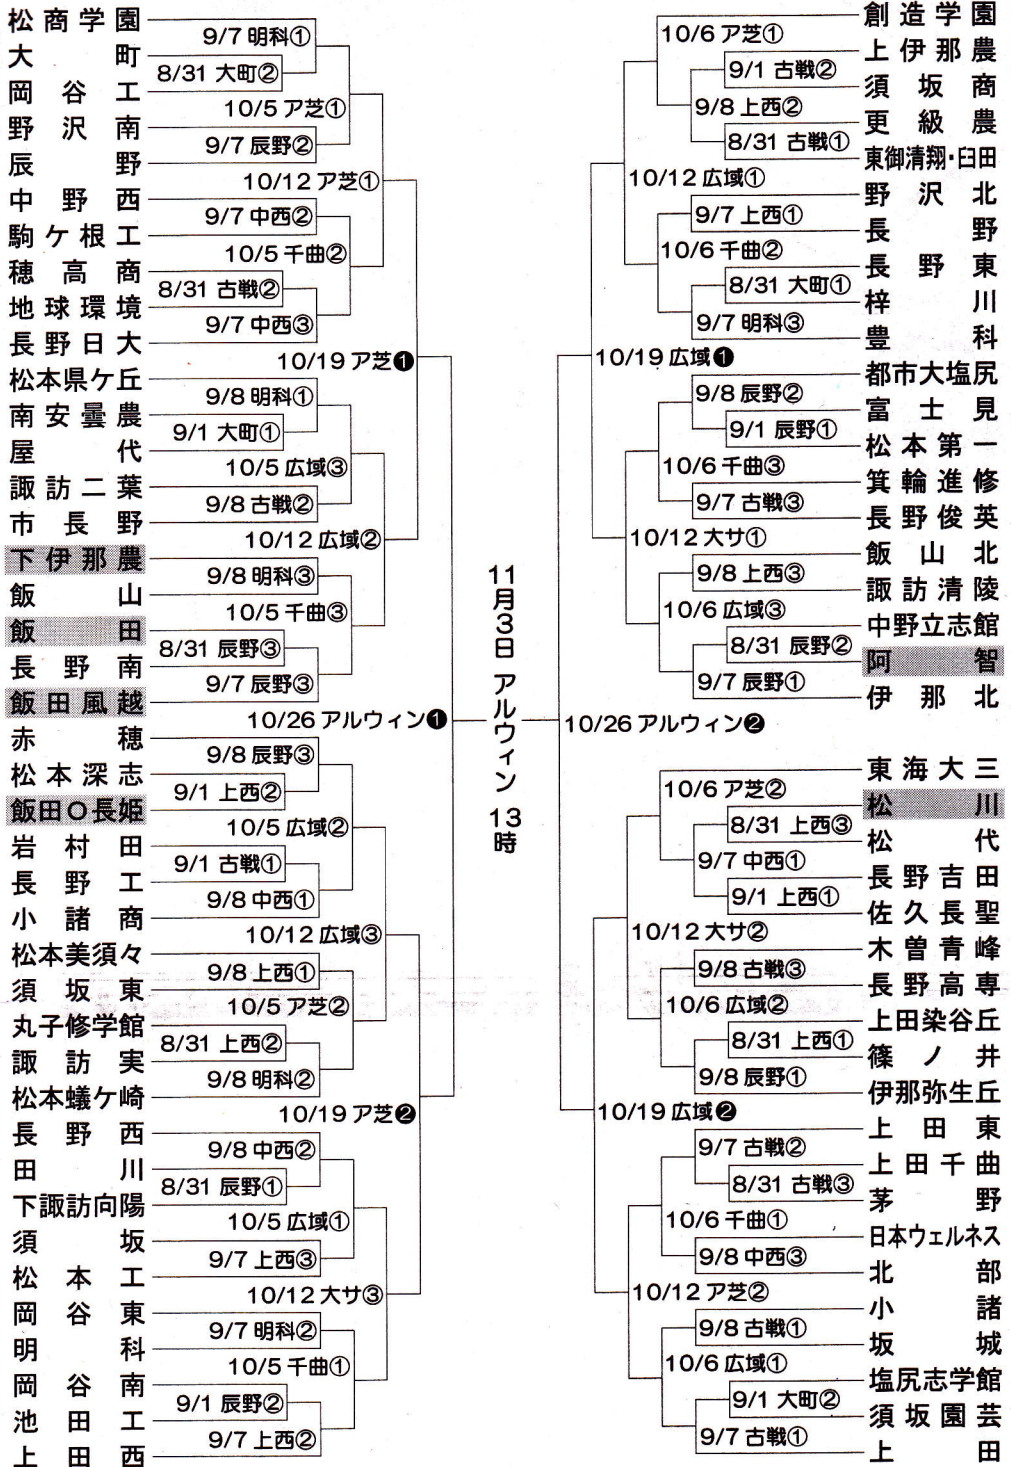

# 第92回全国高校サッカー選手権県大会組み合わせ

**会場** 古戦=上田古戦場公園、上西=上田西高校、大町=大町市運動公園多目的グラウンド、辰野=辰野高校第2グラウンド、明科=明科高校、中西=中野西高校、千曲=千曲市サッカー場、ア芝=アルウィン芝生グラウンド、広域=松本平広域公園サッカー場、大サ=大町市運動公園サッカー場、アルウィン=松本平広域公園総合球技場

**時間** 1回戦~4回戦 ①10時 ②12時 ③14時      準々決勝~準決勝 ①11時 ②13時半