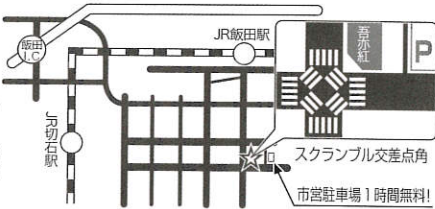

創画会会員ふたりによる地元二人展

創画会70周年記念展 同時開催

滝沢具幸 ふたりてん 宮島弘道

開催日時

H29年4月28日(金)～5月7日(日)  
OPEN 11:00～CLOSE 18:00

ギャラリー 吾亦紅  
WAREMOKO  
飯田市銀座1-3 スクランプル交差点角

主催 問い合わせ先  
表具処 湯沢雲揚堂 喬木村1011-12 TEL 0265-33-2152 / 090-2216-6129